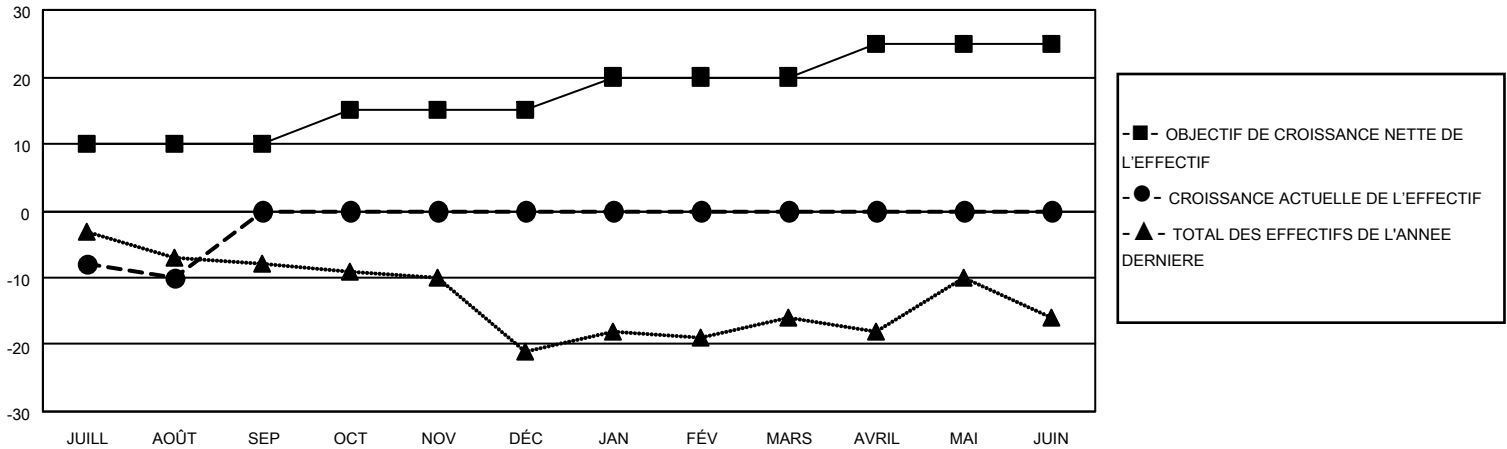

BUTS ET MEMBRES REELS - CUMULATIF

CLUBS RADIES: 0	1 CLUBS OF 36 ONT AJOUTE 1 OU PLUSIEURS NOUVEAUX MEMBRES	<u>DISTRIBUTION PAR SEXE</u>	
		HOMME	309 (48.97%)
		FEMME	322 (51.03%)
<u>MEMBRES RADIES</u>		NOMBRE TOTAL DE MEMBRES D'UNITÉS FAMILIALES	
DECEDE	1	MEMBRES DE FAMILLE QUI RÈGLENT LA MOITIÉ DES COTISATIONS	
CLUB ANNULE	0		
AUTRE	10		
TOTAL	11		

[CLIQUEZ ICI POUR LES INFORMATIONS CUMULATIVES SUR LES EFFECTIFS](#)