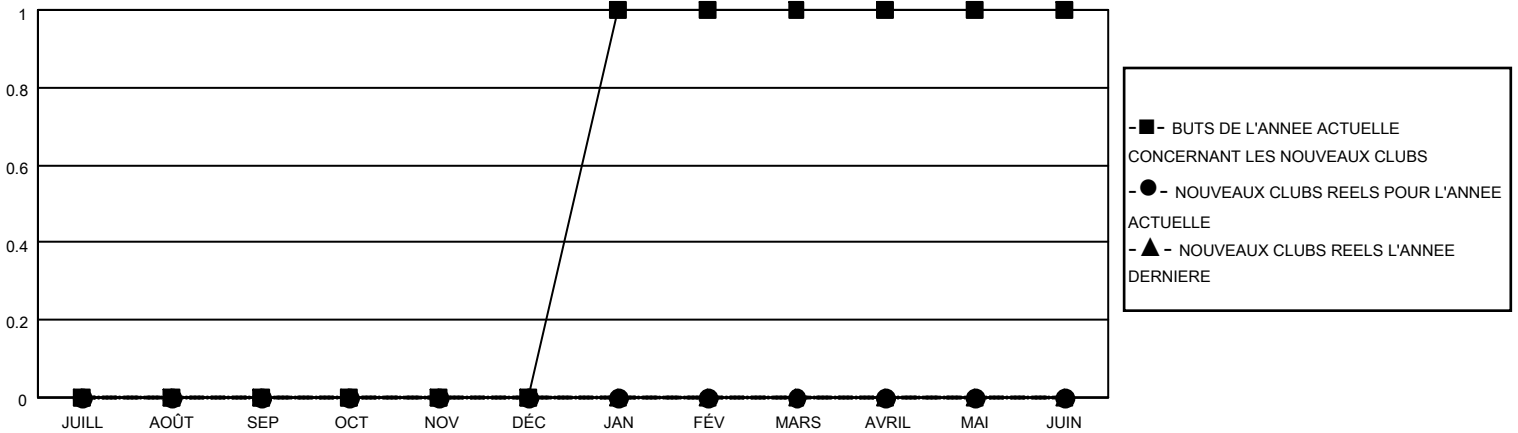

MONTHLY MEMBERSHIP PROGRESS REPORT

LIEU FRENCH GUIANA

District 63

Results as of: 8/31/2020

Clubs			
RESULTATS POUR 2020-2021			
TRIMESTRE	BUT CONCERNANT LES NOUVEAUX CLUBS	NOUVEAUX CLUBS	CLUBS ANNULÉS
JUILL/AOÛT/SEP	0	0	0
OCT/NOV/DÉC	0	0	0
JAN/FÉV/MARS	1	0	0
AVRIL/MAI/JUIN	0	0	0

Membres			
RESULTATS POUR 2020-2021			
TRIMESTRE	OBJECTIF DE CROISSANCE NETTE DE L'EFFECTIF	CROISSANCE ACTUELLE DE L'EFFECTIF	TOTAL DES MEMBRES RADIES (y compris les transferts)
JUILL/AOÛT/SEP	10	1	11
OCT/NOV/DÉC	5	0	0
JAN/FÉV/MARS	5	0	0
AVRIL/MAI/JUIN	5	0	0

BUTS ET NOUVEAUX CLUBS REELS - CUMULATIF